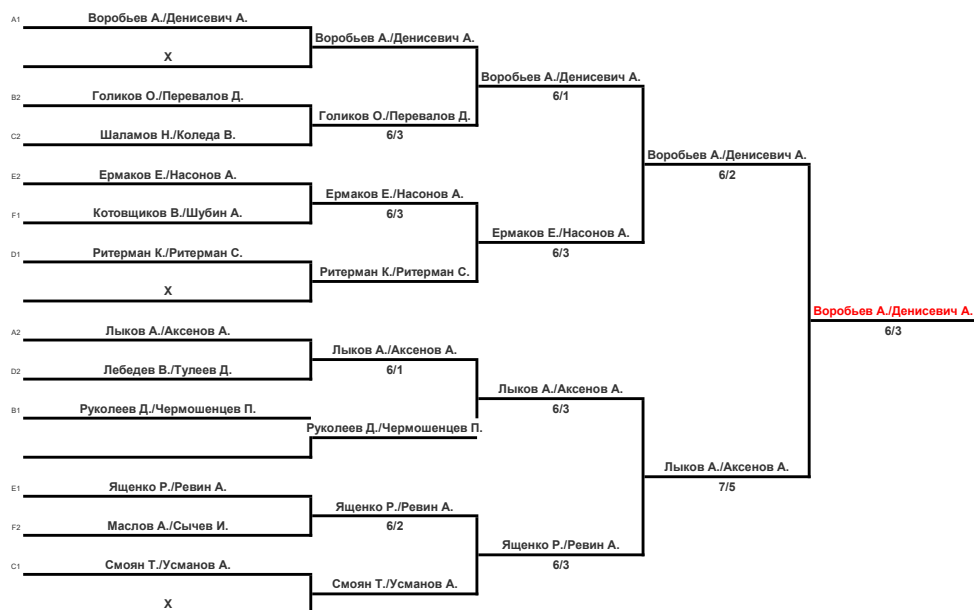

ПРЕДВАРИТЕЛЬНЫЙ ТУРНИР

ГРУППА А

№	Ф.И. ИГРОКА	1	2	3	4	ОЧКИ		МЕСТО
1							:	
2	Львов Антон/Аксенов Антон			2/6		0	2 : 6	2
3	Воробьев Антон/Денисевич Александр		6/2			1	6 : 2	1
4							:	

ГРУППА В

№	Ф.И. ИГРОКА	1	2	3	4	ОЧКИ		МЕСТО
1	Панов Сергей/Гуляев Максим		3/6	4/6		0	7 : 12	3
2	Руколев Дмитрий/Чермошнецов Петр	6/3		6/3		2	12 : 6	1
3	Голиков Олег/Перевалов Дмитрий	6/4	3/6			1	9 : 10	2
4							:	

ГРУППА С

№	Ф.И. ИГРОКА	1	2	3	4	ОЧКИ		МЕСТО
1	Смян Тимур/Усманов Анвар		7/5	7/5		2	14 : 10	1
2	Мужев Кирилл/Орехов Андрей	5/7		6/7		0	11 : 14	3
3	Шаламов Никита/Коледа Владимир	5/7	7/6			1	12 : 13	2
4							:	

ГРУППА D

№	Ф.И. ИГРОКА	1	2	3	4	ОЧКИ		МЕСТО
1	Ритерман Кирилл/Ритерман Сергей		6/3	6/3		2	12 : 6	1
2	Лебедев Василий/Тулеев Дмитрий	3/6		6/3		1	9 : 9	2
3	Кривошеков Алексей/Фатин Константин	3/6	3/6			0	6 : 12	3
4							:	

ГРУППА E

№	Ф.И. ИГРОКА	1	2	3	4	ОЧКИ		МЕСТО
1	Ященко Роман/Ревин Алексей		6/4	6/4		2	12 : 8	1
2	Ермаков Егор/Насонов Александр	4/6		6/4		1	10 : 10	2
3	Вовченко Александр/Смян Артур	4/6	4/6			0	8 : 12	3
4							:	

ГРУППА F

№	Ф.И. ИГРОКА	1	2	3	4	ОЧКИ		МЕСТО
1	Маслов Александр/Сычев Иван		3/6	7/6		1	10 : 12	2
2	Котовщиков Виктор/Шубин Алексей	6/3		6/4		2	12 : 7	1
3	Ермоленко Роман/Кузнецов Станислав	6/7	4/6			0	10 : 13	3
4							:	

ФИНАЛЬНАЯ ЧАСТЬ ТУРНИРА

ДОПОЛНИТЕЛЬНЫЙ ТУРНИР

ГРУППА А

№	Ф.И. ИГРОКА	1	2	3	4	ОЧКИ		МЕСТО
1	Мужев К./Орехов А.		2/6	2/6	3/6	0	7 : 18	4
2	Кривошеков А./Фатин К.	6/2		4/6	6/3	2	16 : 11	1
3	Вовченко А./Смян А.	6/2	6/4		6/7	2	18 : 13	1
4	Панов С./Гуляев М.	6/3	3/6	7/6		2	16 : 15	3